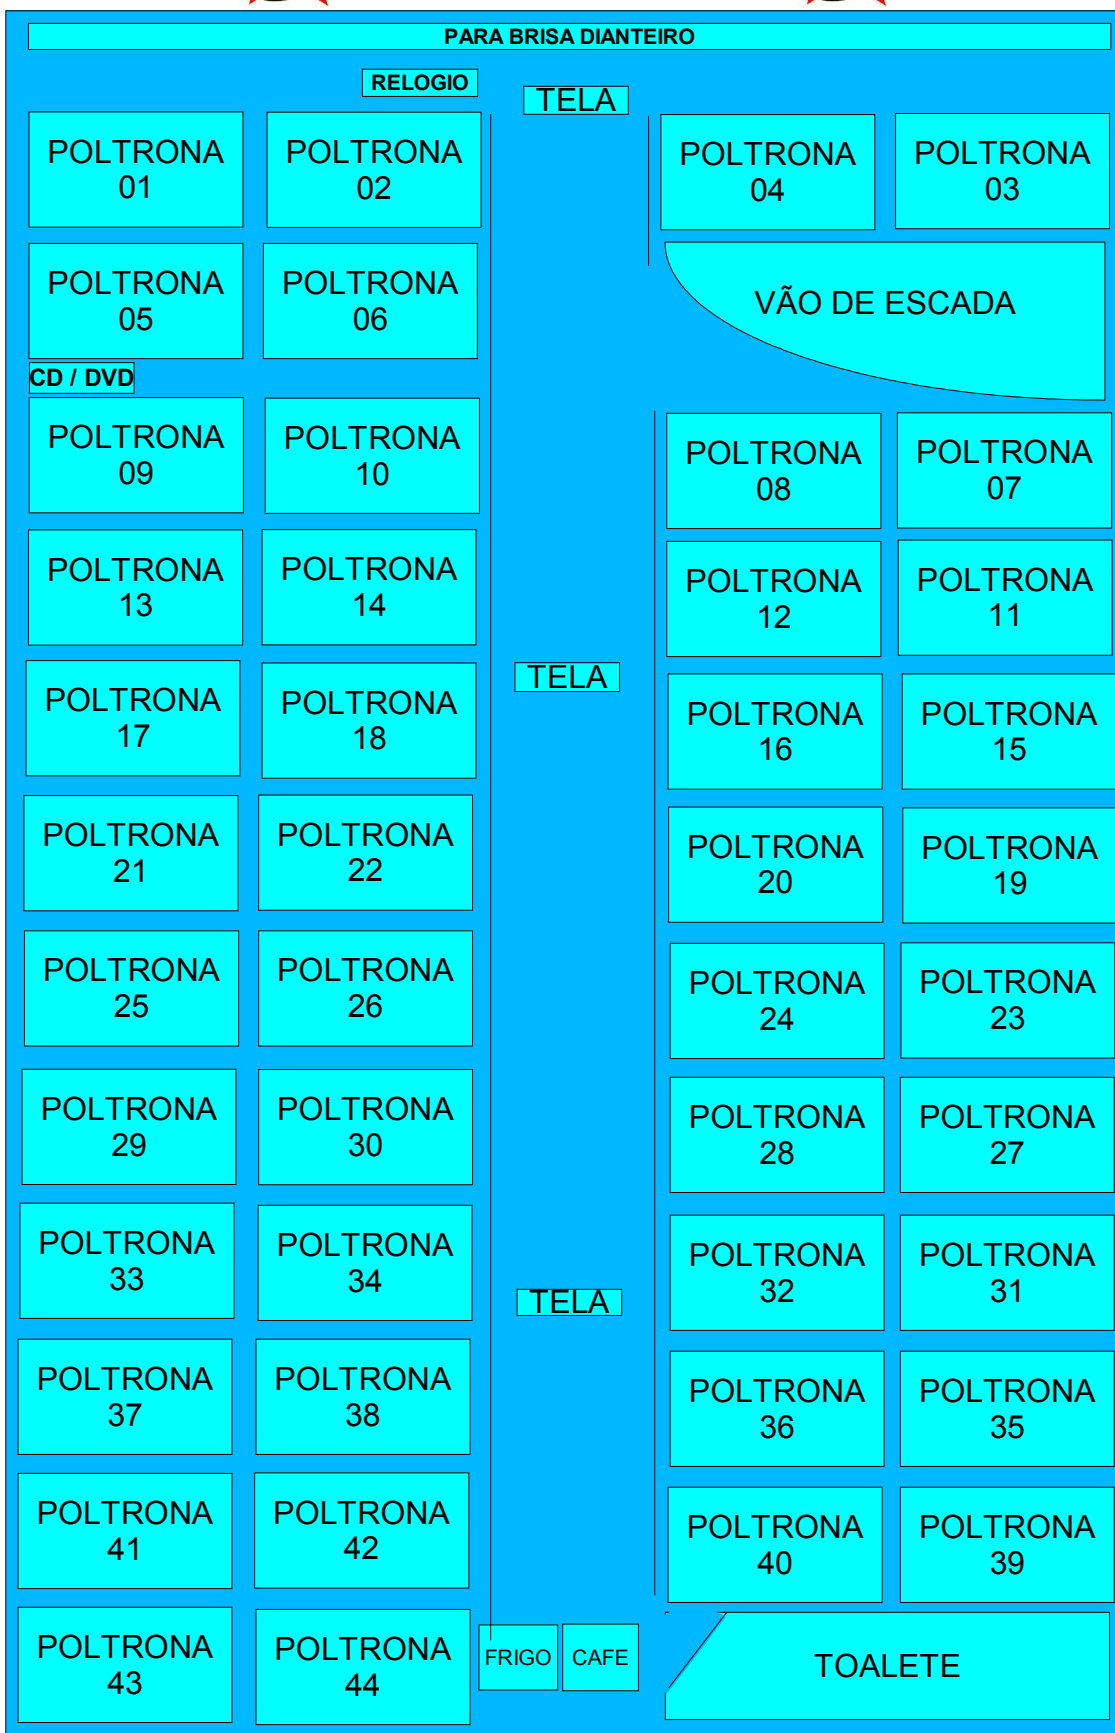

ÔNIBUS HD 4.05 R.
N.º: 2525

CALEFAÇÃO, SISTEMA DE AUDIO E VIDEO (CD/DVD/MICROFONE), TOALETE, CAFETEIRA E FRIGOBAR ELETRICOS, 02 MESAS DE JOGOS (OPCIONAIS), ANO/MOD.ELO 2004.